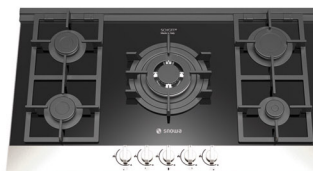

MODEL: G208 SIZE: 90X50

MODEL: G209 SIZE: 60X50

MODEL: G210 SIZE: 100X40

MODEL: G211 SIZE: 60X52

MODEL: G212 SIZE: 60X52

MODEL: G213 SIZE: 30X50

MODEL: G214 SIZE: 30X50

MODEL: G215 SIZE: 90X50

MODEL: G216 SIZE: 90X50

MODEL: G302 SIZE: 90X50

MODEL: G303 SIZE: 90X50

MODEL: G304 SIZE: 90X50

MODEL: G305 SIZE: 90X50

مزایای اجاق های شیشه ای اسنوا

- طراحی های منحصر بفرد
- بالاترین سطح ایمنی
- نظافت آسان
- کیفیت بالای قطعات
- راندمان انرژی بالا
- حداکثر فاصله بین مشعلها
- کاهش زمان پخت