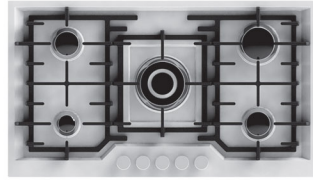

CATALOG 2015

Built-in Kitchen Appliances | کاتالوگ محصولات توکار آشپزخانه

روی ما حساب کنید ...

MODEL: G101 SIZE: 90X50

MODEL: G102 SIZE: 90X50

MODEL: G103 SIZE: 90X50

MODEL: G104 SIZE: 90X50

MODEL: G105 SIZE: 90X50

MODEL: G117 SIZE: 90X50

MODEL: G118 SIZE: 90X50

MODEL: G119 SIZE: 90X50

MODEL: G113 SIZE: 60X51

Flush Mount

ویژگی اجاق های استیل اسنوا

- رویه استنلس استیل SUS304 با ضخامت ۸/۰
- قطعات اصلی اجاق گاز (شیر، سرشعله، فنکدک و ترموکوپل) از Sabaf ایتالیا
- فنکدک فوق سریع (Top Time)
- سیستم سوخت رسانی ساباف ایتالیا