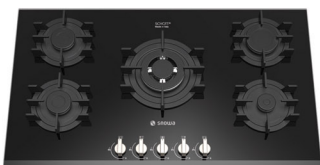

MODEL: G201 SIZE: 90X50