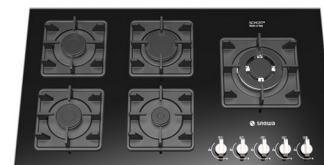

MODEL: G117 SIZE: 90X50

MODEL: G118 SIZE: 90X50

MODEL: G119 SIZE: 90X50

MODEL: G113 SIZE: 60X51

Flush Mount

ویژگی اجاق های استیل اسنوا

- رویه استنلس استیل SUS304 با ضخامت ۸/۰
- قطعات اصلی اجاق گاز (شیر، سرشعله، فنکدک و ترموکوپل) از Sabaf ایتالیا
- فنکدک فوق سریع (Top Time)
- سیستم سوخت رسانی ساباف ایتالیا

MODEL: G116 SIZE: 30X50

MODEL: G201 SIZE: 90X50

MODEL: G202 SIZE: 90X50

MODEL: G203 SIZE: 90X50

MODEL: G204 SIZE: 90X50

MODEL: G205 SIZE: 90X52

MODEL: G206 SIZE: 90X52

MODEL: G207 SIZE: 90X50