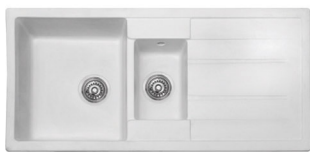

MODEL: S801 SIZE: 100X50 ☐

• سینک فانتزی گرانیتی توکار • عمق لگن ۲۲ cm
• ۸۰% کوارتز • رنگ بندی: سفید