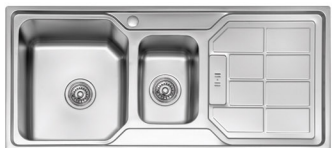

• سینک فانتزی توکار . عمق لگن ۲۱ cm

MODEL: S308 SIZE: 86X50X20

• سینک فانتزی توکار . عمق لگن ۲۰ cm

MODEL: S309 SIZE: 120X50X22

• سینک فانتزی توکار . عمق لگن ۲۲ cm

MODEL: S404 SIZE: 120X60X22

• سینک فانتزی روکار . عمق لگن ۲۲ cm