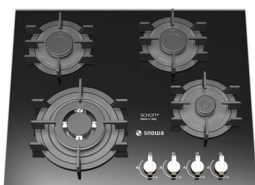

MODEL: G209 SIZE: 60X50