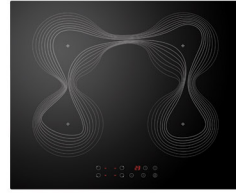

MODEL: G401 SIZE: 60X50