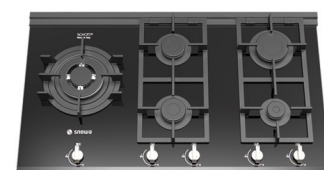

MODEL: G117 SIZE: 90X50

MODEL: G118 SIZE: 90X50

MODEL: G119 SIZE: 90X50

MODEL: G113 SIZE: 60X51

Flush Mount

ویژگی اجاق های استیل اسنوا

- رویه استنلس استیل SUS304 با ضخامت ۸/۰
- قطعات اصلی اجاق گاز (شیر، سرشعله، فنکدک و ترموکوپل) از Sabaf ایتالیا
- فنکدک فوق سریع (Top Time)
- سیستم سوخت رسانی ساباف ایتالیا

MODEL: G116 SIZE: 30X50

MODEL: G201 SIZE: 90X50

MODEL: G202 SIZE: 90X50

MODEL: G203 SIZE: 90X50

MODEL: G204 SIZE: 90X50

MODEL: G205 SIZE: 90X52

MODEL: G206 SIZE: 90X52

MODEL: G207 SIZE: 90X50