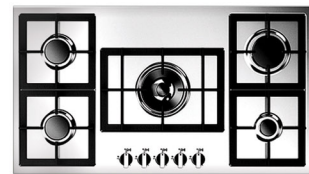

CATALOG 2015

Built-in Kitchen Appliances | کاتالوگ محصولات توکار آشپزخانه

روی ما حساب کنید ...

MODEL: G101 SIZE: 90X50

MODEL: G102 SIZE: 90X50

MODEL: G103 SIZE: 90X50

MODEL: G104 SIZE: 90X50

MODEL: G105 SIZE: 90X50

MODEL: G117 SIZE: 90X50

MODEL: G118 SIZE: 90X50

MODEL: G119 SIZE: 90X50

MODEL: G113 SIZE: 60X51

Flush Mount

ویژگی اجاق های استیل اسنوا

- رویه استنلس استیل SUS304 با ضخامت ۸/۰
- قطعات اصلی اجاق گاز (شیر، سرشعله، فنکدک و ترموکوپل) از Sabaf ایتالیا
- فنکدک فوق سریع (Top Time)
- سیستم سوخت رسانی ساباف ایتالیا