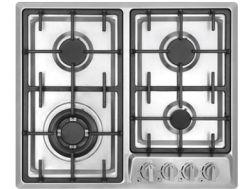

CATALOG 2015

Built-in Kitchen Appliances | کاتالوگ محصولات توکار آشپزخانه

روی ما حساب کنید ...

MODEL: G101 SIZE: 90X50

MODEL: G102 SIZE: 90X50

MODEL: G103 SIZE: 90X50

MODEL: G104 SIZE: 90X50

MODEL: G105 SIZE: 90X50

MODEL: G106 SIZE: 90X50

MODEL: G107 SIZE: 90X50

MODEL: G108 SIZE: 86X51

MODEL: G109 SIZE: 86X50

MODEL: G110 SIZE: 86X50

MODEL: G111 SIZE: 86X50

MODEL: G112 SIZE: 90X50

استیل مشکی

MODEL: G117 SIZE: 90X50

MODEL: G118 SIZE: 90X50

MODEL: G119 SIZE: 90X50

MODEL: G113 SIZE: 60X51

Flush Mount

ویژگی اجاق های استیل اسنوا

- رویه استنلس استیل SUS304 با ضخامت ۸/۰
- قطعات اصلی اجاق گاز (شیر، سرشعله، فنکدک و ترموکوپل) از Sabaf ایتالیا
- فنکدک فوق سریع (Top Time)
- سیستم سوخت رسانی ساباف ایتالیا