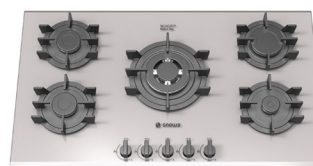

MODEL: G215 SIZE: 90X50