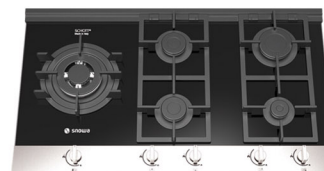

MODEL: G216 SIZE: 90X50

MODEL: G302 SIZE: 90X50

MODEL: G303 SIZE: 90X50

MODEL: G304 SIZE: 90X50

MODEL: G305 SIZE: 90X50

مزایای اجاق های شیشه ای اسنوا

- طراحی های منحصر بفرد
- بالاترین سطح ایمنی
- نظافت آسان
- کیفیت بالای قطعات
- راندمان انرژی بالا
- حداکثر فاصله بین مشعلها
- کاهش زمان پخت

- فندک فوق سریع (Top Time)
- سیستم سوخت رسانی ساباف ایتالیا

ویژگی های اجاق های شیشه ای اسنوا

- شیشه Schott ایتالیا
- تمام قطعات اصلی اجاق گاز (شیر، سرشعله
- فندک و ترموکوپل) Sabaf ایتالیا

MODEL: G404 SIZE: 90X52