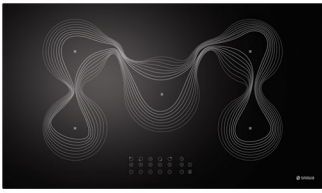

MODEL: G404 SIZE: 90X52