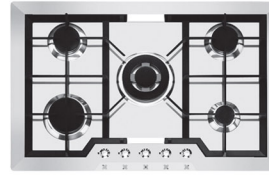

CATALOG 2015

Built-in Kitchen Appliances | کاتالوگ محصولات توکار آشپزخانه

روی ما حساب کنید ...

MODEL: G101 SIZE: 90X50

MODEL: G102 SIZE: 90X50

MODEL: G103 SIZE: 90X50

MODEL: G104 SIZE: 90X50

MODEL: G105 SIZE: 90X50